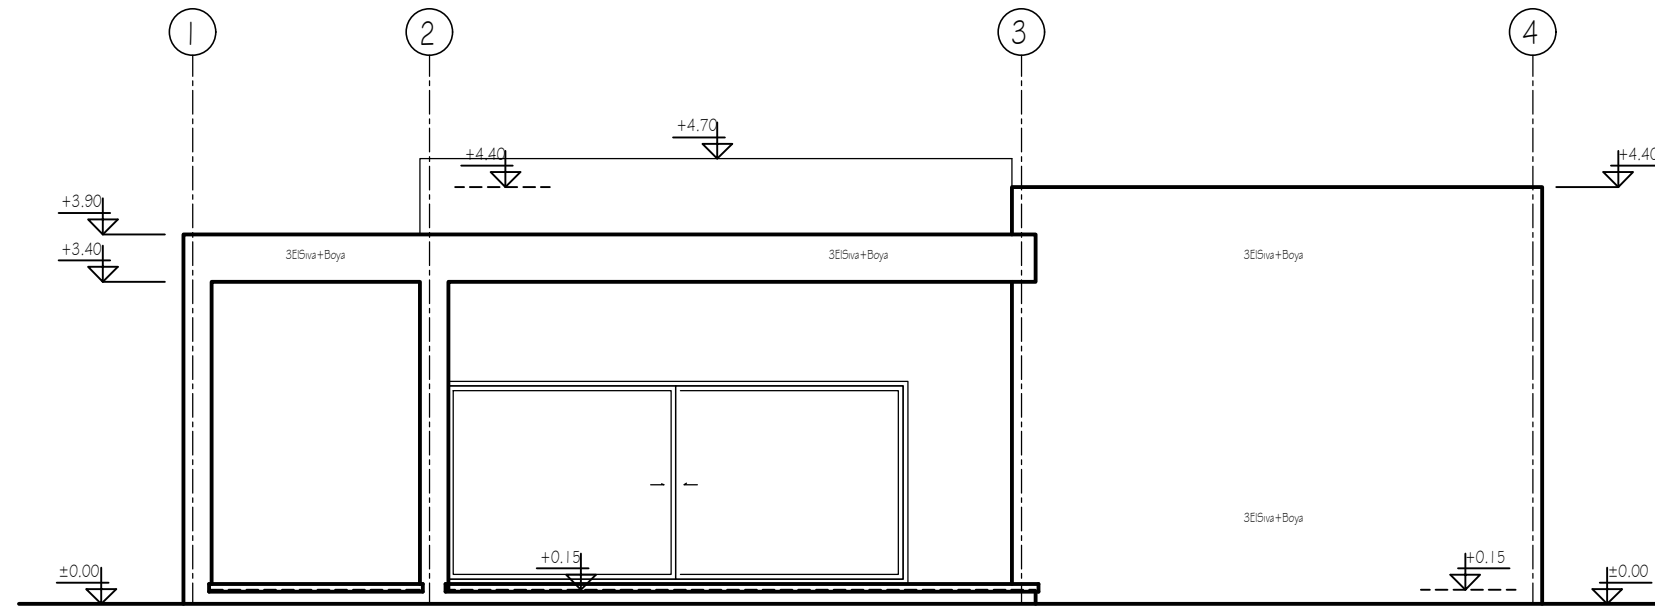

ARKA GÖRÜNÜŞ ÖLÇEK: 1/50

SOL YAN GÖRÜNÜŞ ÖLÇEK: 1/50

PROJE İSMİ	ÇATALKÖY BELEDİYESİNE AİT DÜĞÜN SALONU VE REKREASYON PROJESİ			
proje müellifleri	adı soyadı	ünvan	sicil no	ı m z a
mimar proje	AHMET RENÇBER	Mimar		
statik proje	MEHMET EMİNOĞLU	İnş. Müh.		
ÖLÇEK	PAFTA İSMİ		PAFTA NO	
1/50	GÖRÜNÜŞLER		M 07	