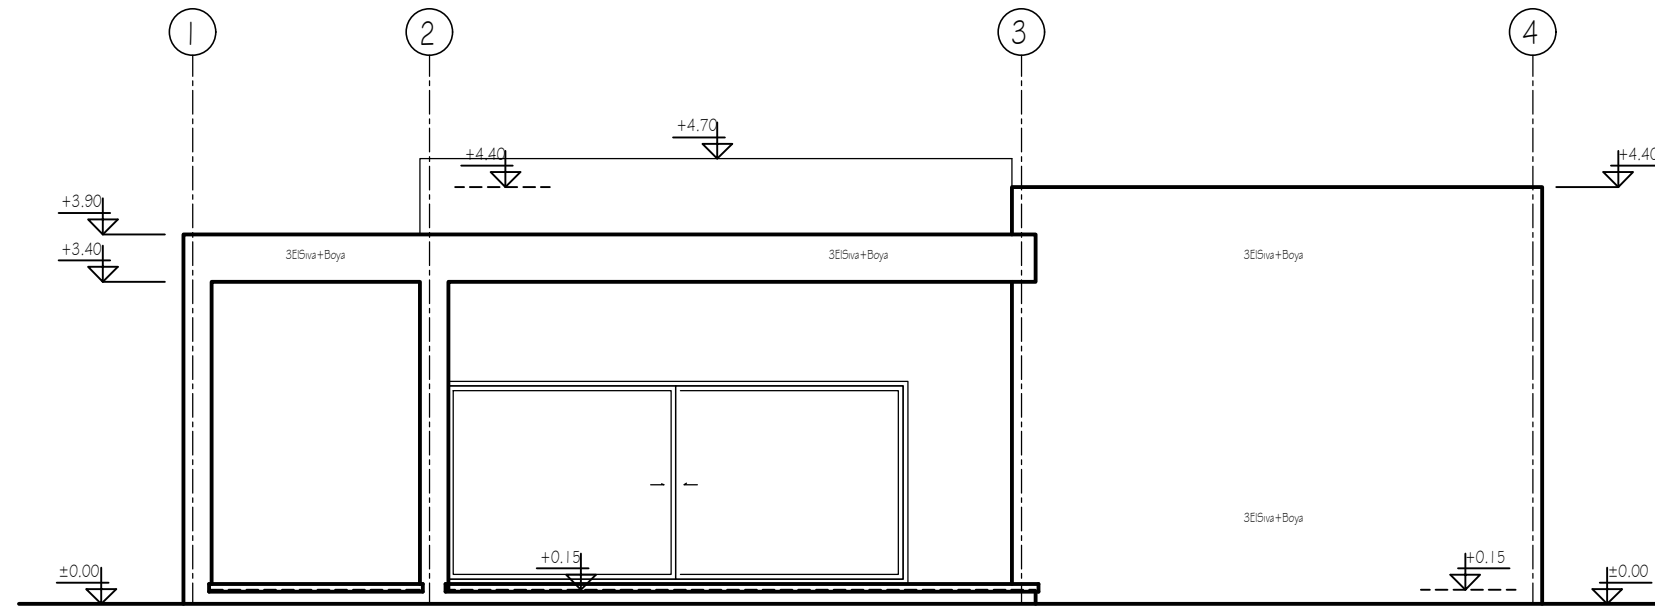

ARKA GÖRÜNÜŞ ÖLÇEK: 1/50

SOL YAN GÖRÜNÜŞ ÖLÇEK: 1/50

PROJE İSMİ	ÇATALKÖY BELEDİYESİNE AİT DÜĞÜN SALONU VE REKREASYON PROJESİ			
proje müellifleri	adı soyadı	ünvan	sicil no	ı m z a
mimar proje	AHMET RENÇBER	Mimar		
statik proje	MEHMET EMİNOĞLU	İnş. Müh.		
ÖLÇEK	PAFTA İSMİ	PAFTA NO		
1/50	GÖRÜNÜŞLER	M 07		