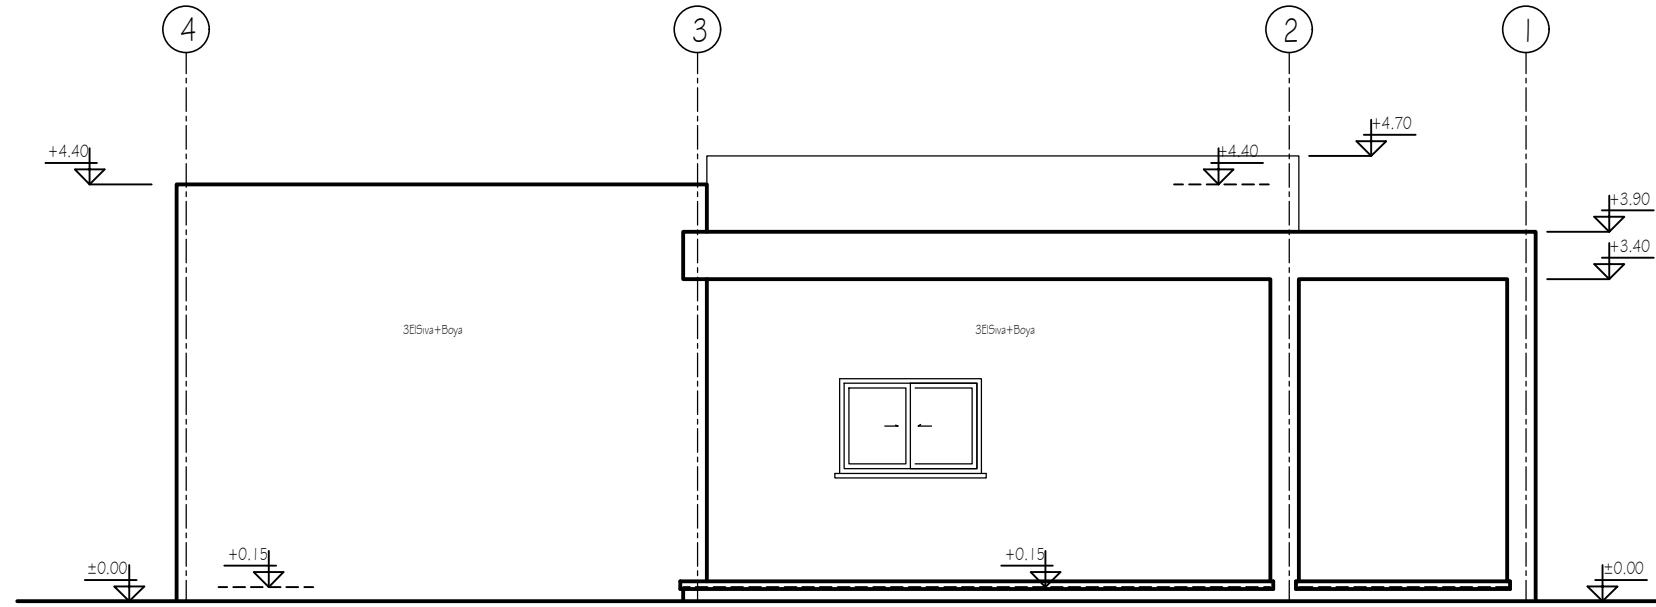

ÖN GÖRÜNÜŞ ÖLÇEK: 1/50

SAĞ YAN GÖRÜNÜŞ ÖLÇEK: 1/50

PROJE İSMİ	ÇATALKÖY BELEDİYESİNE AİT DÜĞÜN SALONU VE REKREASYON PROJESİ			
proje müellifin	adı soyadı	ünvan	sicil no	ı m z a
mimar proje	AHMET RENÇBER	Mimar	413	
statik proje	MEHMET EMİNOĞLU	İnş.Müh.	9907	
ÖLÇEK	PAFTA İSMİ		PAFTA NO	
1/50	GÖRÜNÜŞLER		M 06	