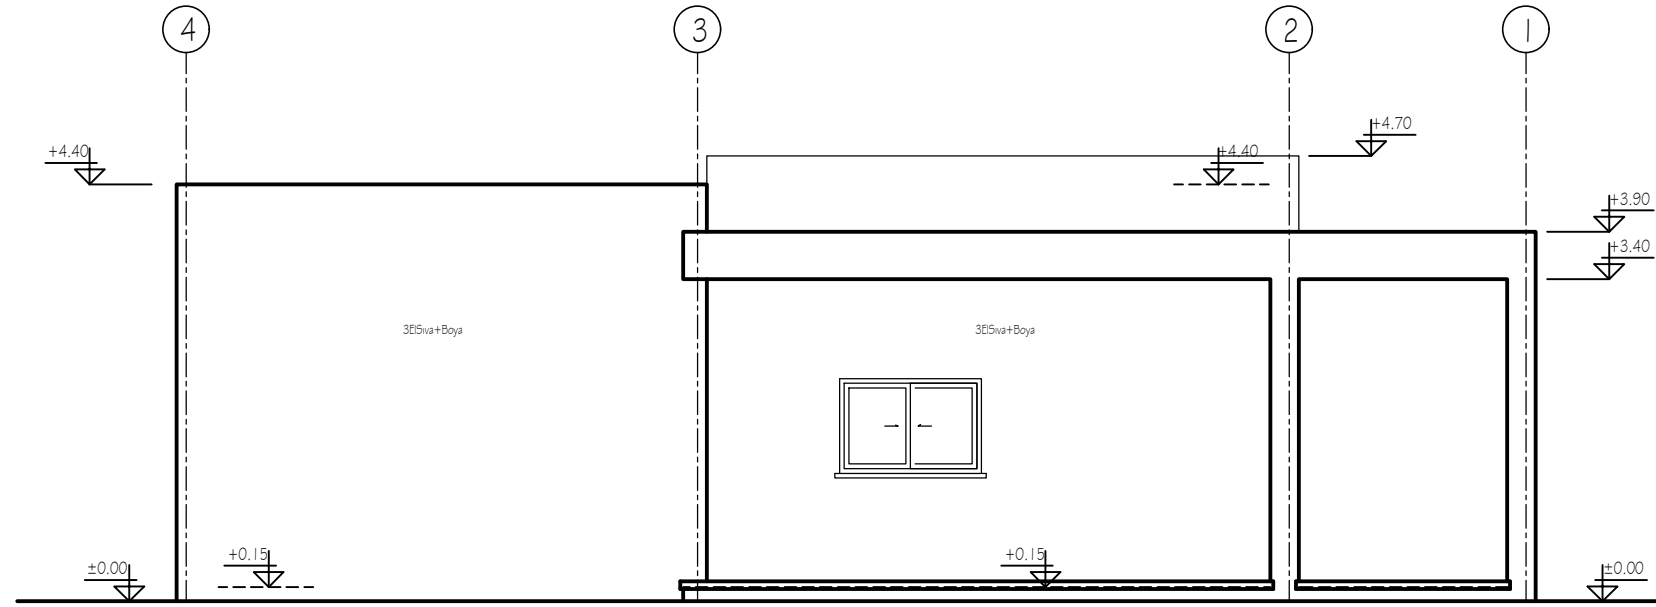

ÖN GÖRÜNÜŞ ÖLÇEK: 1/50

SAĞ YAN GÖRÜNÜŞ ÖLÇEK: 1/50

PROJE İSMİ	ÇATALKÖY BELEDİYESİNE AİT DÜĞÜN SALONU VE REKREASYON PROJESİ			
proje müellifin	adı soyadı	ünvan	sicil no	ı m z a
mimar proje	AHMET RENÇBER	Mimar	413	
statik proje	MEHMET EMİNOĞLU	İnş.Müh.	9907	
ÖLÇEK	PAFTA İSMİ	PAFTA NO		
1/50	GÖRÜNÜŞLER	M 06		