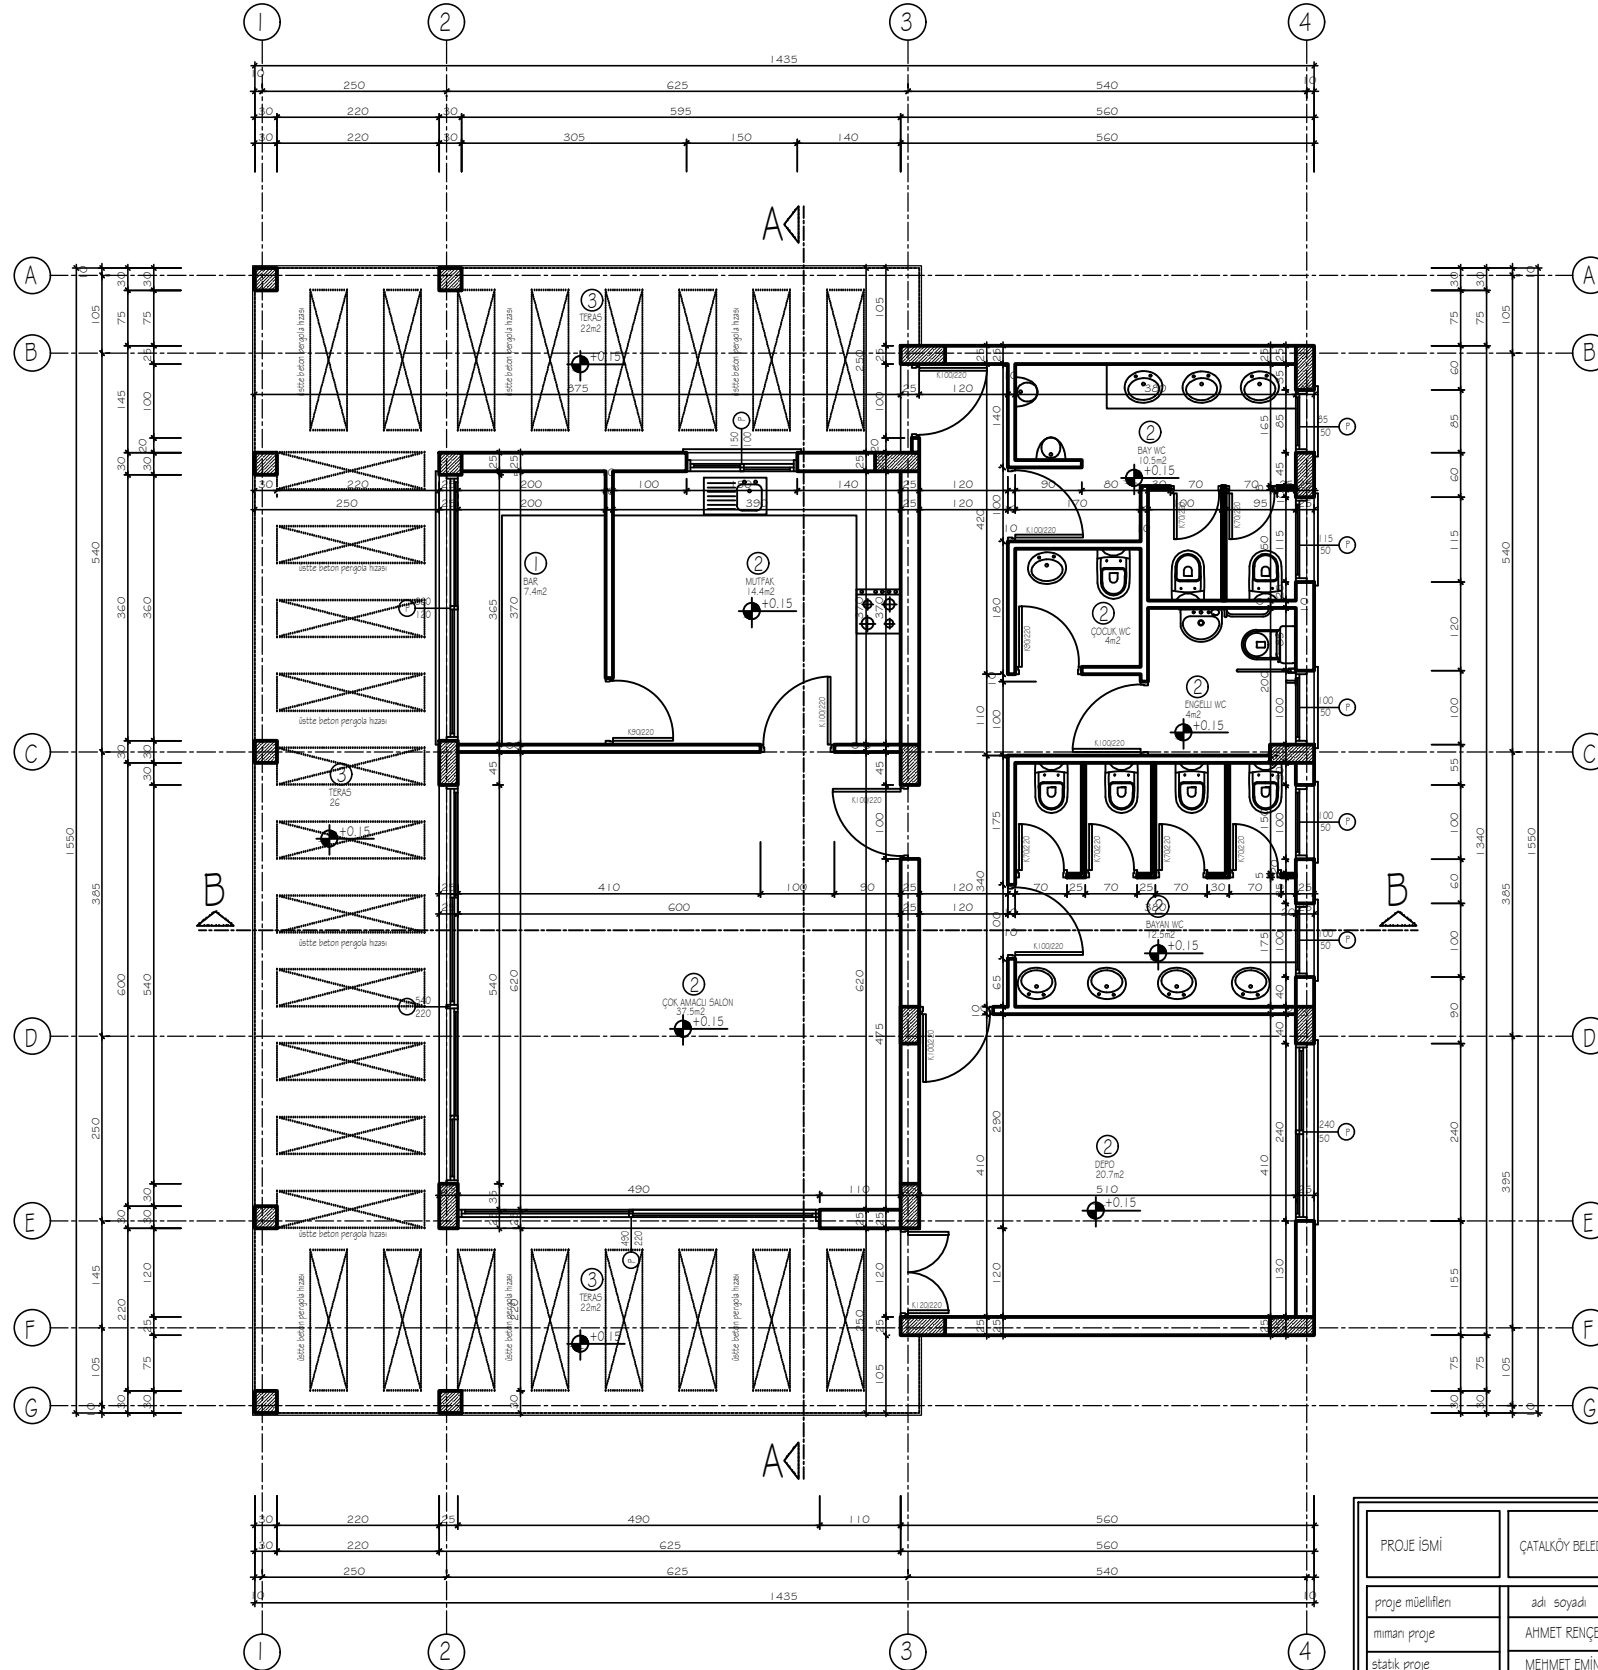

MAHAL LİSTESİ

MAHAL	DOSEME	DUVAR	TAVAN
1	K.MOZAIK	3 EL SIVA + P.BOYA	3 EL SIVA + P.BOYA
2	SERAMIK	FAYANS	3 EL SIVA + P.BOYA
3	K.MOZAIK	3 EL SIVA + P.BOYA	---

ZEMİN KAT PLANI
Brüt Alan: 140 m²

PROJE İSMİ	ÇATALKÖY BELEDİYESİNE AİT DÜĞÜN SALONU VE REKREASYON PROJESİ			
proje müellifleri	adi soyadı	ünvan	sicil no	1 m z a
mimar proje	AHMET RENÇBER	Mimar	413	
statik proje	MEHMET EMİNOĞLU	İnş.Müh.	9907	
ÖLÇEK	PAFTA İSMİ	PAFTA NO		
1/50	ZEMİN KAT PLANI	M 04		